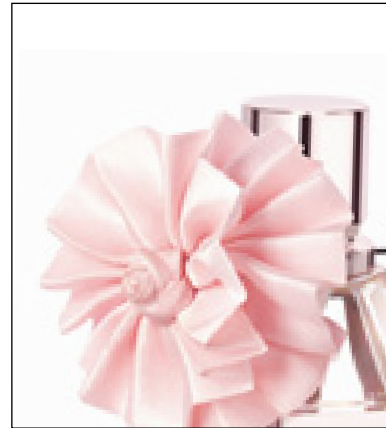

Oriol & Fontanel

2016

BROCHES

Oriol & Fontanel

BROCHES / GIFT

Tous types d'ornements montés sur broche :

- tissu
- plastique
- métal,...

Laurent GERY
l.gery@santex.fr
T +33 4 77 91 21 21
F +33 4 77 91 21 20