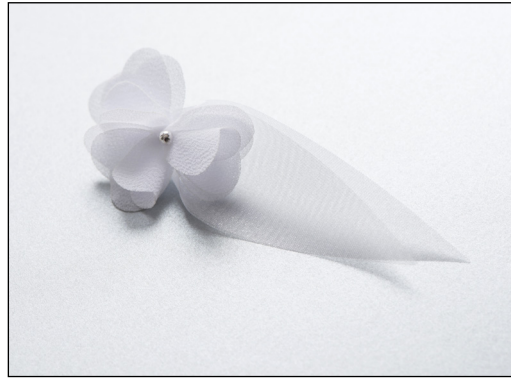

Oriol & Fontanel

2016

BROCHES

Oriol & Fontanel

BROCHES / GIFT

Tous types d'ornements montés sur broche :

- tissu
- plastique
- métal,...

Laurent GERY
l.gery@santex.fr
T +33 4 77 91 21 21
F +33 4 77 91 21 20