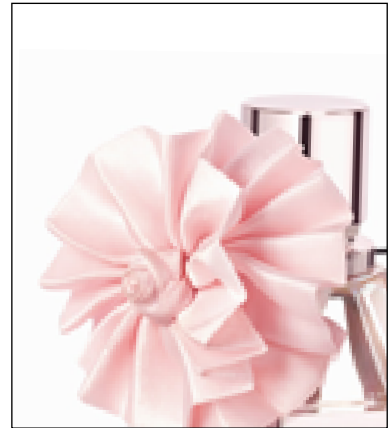

2016

PINS

Oriol & Fontanel

PINS / GIFT

All types of ornaments put on pin : fabric, plastic, metal,...

Laurent GERY
l.gery@santex.fr
T +33 4 77 91 21 21
F +33 4 77 91 21 20

Maud DUPORT
m.duport@santex.fr
T +33 4 77 91 21 55
F +33 4 77 91 21 20